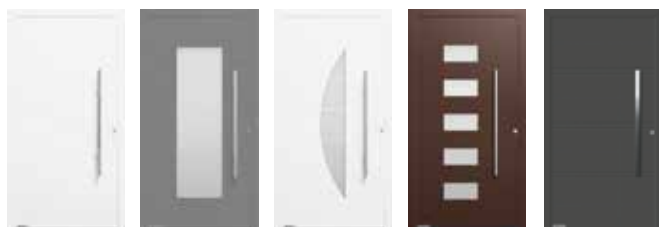

Motive

Motiv 860 Motiv 138 Motiv 505 Motiv 502 Motiv 872