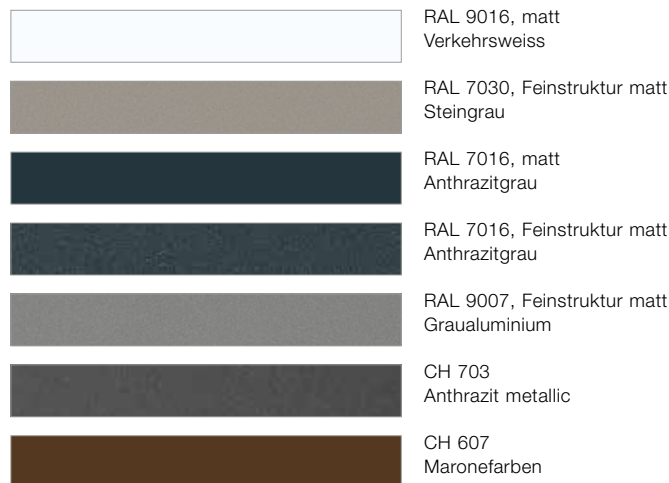

Modern und elegant

HÖRMANN

RenoMatic, M-Sicke

Farben

Oberflächen

Woodgrain

Die Oberfläche Woodgrain zeichnet sich durch ihr originalgetreues Sägeschnittmuster und ihre Robustheit aus.
(Abbildung links in RAL 9016, Verkehrsweiss)

Sicherheit

Motive

Motiv 860 Motiv 138 Motiv 505 Motiv 502 Motiv 872

Motiv 501 Motiv 867 Motiv 504 Motiv 871 Motiv 189

Motiv 686 Motiv 503 Motiv 459 Motiv 422 Motiv 454

Farben

RAL 9016, matt Verkehrsweiss

RAL 7030, Feinstruktur matt Steingrau

RAL 7016, matt Anthrazitgrau

RAL 7016, Feinstruktur matt Anthrazitgrau

RAL 9007, Feinstruktur matt Graualuminium

CH 703 Anthrazit metallic

CH 607 Maronefarben

Die abgebildeten Farben und Oberflächen sind nicht farbverbindlich. Alle Farbangaben in Anlehnung an die RAL-Farbe. Änderungen und Preisirrtümer vorbehalten. RAL nach Wahl gegen Aufpreis erhältlich.