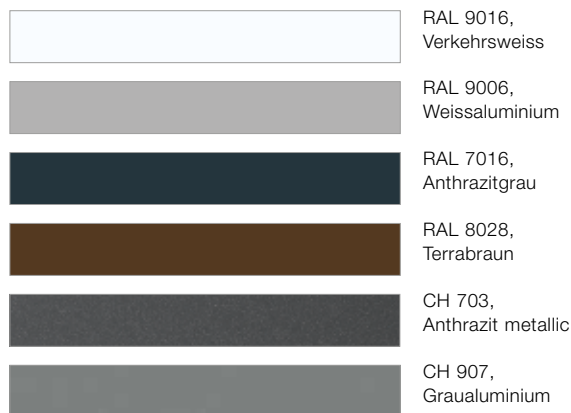

Modern und elegant

HÖRMANN

RenoMatic, M-Sicke

Farben

Oberflächen

Woodgrain

Die Oberfläche Woodgrain zeichnet sich durch ihr originalgetreues Sägeschnittmuster und ihre Robustheit aus.
(Abbildung links in RAL 9016, Verkehrsweiss)

Decolor

Die lackierte Oberfläche Decolor besticht mit natürlicher Holzoptik in 3 Aktionsdekoren.
(Abbildung links in Dekor Golden Oak)

Die abgebildeten Farben und Oberflächen sind nicht farverbindlich. Alle Farbangaben in Anlehnung an die RAL-Farbe. Änderungen und Preisirrtümer vorbehalten.

Farben

Aktionsdekore gegen Aufpreis CHF 209*

Die abgebildeten Farben und Oberflächen sind nicht farbverbindlich. Alle Farbangaben in Anlehnung an die RAL-Farbe. Änderungen und Preisirrtümer vorbehalten.

RAL 7016, matt Anthrazitgrau

RAL 7016, Feinstruktur matt Anthrazitgrau

RAL 9007, Feinstruktur matt Graualuminium

CH 703 Anthrazit metallic

CH 607 Maronefarben

Die abgebildeten Farben und Oberflächen sind nicht farbverbindlich. Alle Farbangaben in Anlehnung an die RAL-Farbe. Änderungen und Preisirrtümer vorbehalten. RAL nach Wahl gegen Aufpreis erhältlich.